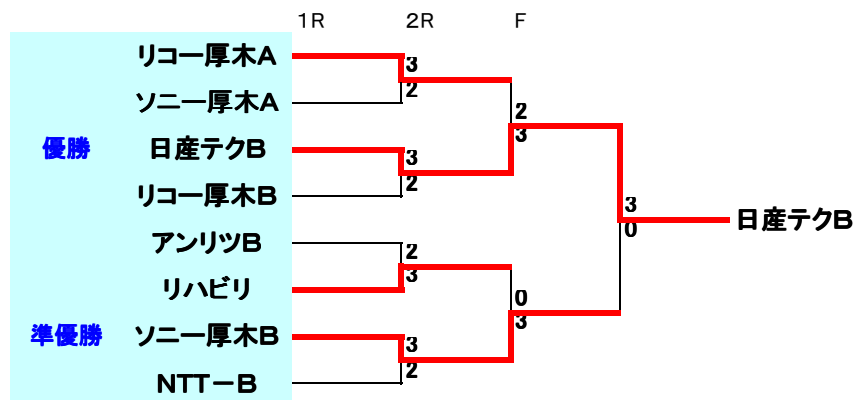

2013年 秋季実業団対抗テニス大会 試合結果

男子

	リコー厚木A		ソニー厚木A
S1	中村(誠)	○ 8 - 6	浅見
S2	影山	5 - 8 ○	舛岡
S3	横山	○ 8 - 6	板倉
D1	越智・中村(義)	2 - 8 ○	三橋・松居
D2	改・中村(誠)	○ 8 - 2	永地・宇野
		○ 3 - 2	

	日産テクB		リコー厚木B
S1	橋詰	0 - 8 ○	鈴木
S2	饗庭	3 - 8 ○	長谷川
S3	奥津	○ 8 - 4	平野
D1	水島・津田	○ 8 - 3	柴田(清)・今野
D2	上・饗庭	○ 8 - 1	柴田(博)・村田
		○ 3 - 2	

	アンリツB		リハビリ
S1	厚海	○ 1 - 6	平野
S2	塩谷	0 - 8 ○	小林
S3	藤原	○ 8 - 1	小松
D1	塩谷・元山	3 - 8 ○	小林・青木
D2	藤原・増田	5 - 8 ○	平野・小松
		2 - 3 ○	

	ソニー厚木B		NTT-B
S1	鬼東	2 - 8 ○	菊池
S2	三ツ木	2 - 8 ○	中村
S3	篠崎	○ 8 - 3	松岡
D1	松舟・時任	○ 8 - 6	尾身・中村
D2	須賀・篠崎	○ 9 - 7	菊池・松岡
		○ 3 - 2	

	リコー厚木A		日産テクB
S1	中村(誠)	5 - 8 ○	水島
S2	横山	○ 8 - 3	橋詰
S3	越智	2 - 8 ○	奥津
D1	越智・中村(義)	1 - 8 ○	水島・津田
D2	改・中村(誠)	○ 9 (2) 8	上・饗庭
		2 - 3 ○	

	リハビリ		ソニー厚木B
S1	青木	-	鬼東
S2	小林	-	三ツ木
S3	小松	3 - 8 ○	篠崎
D1	小松・平野	2 - 8 ○	松舟・時任
D2	小林・青木	4 - 8 ○	須賀・篠崎
		0 - 3 ○	

	日産テクB		ソニー厚木B
S1	水島	-	鬼東
S2	橋詰	-	三ツ木
S3	奥津	8 - 3	時任
D1	水島・津田	8 - 3	鬼東・須賀
D2	上・饗庭	8 - 3	三ツ木・時任
		○ 3 - 0