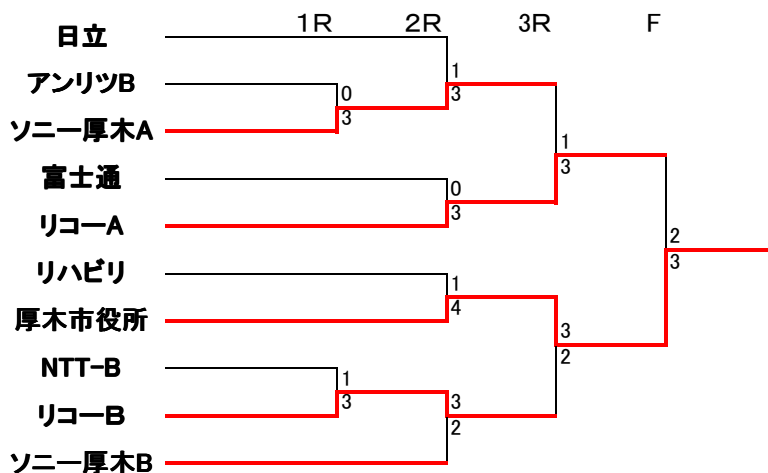

2014年 春季実業団対抗テニス大会 試合結果

男子

	アンリツB		ソニー厚木A
S1	藤原	1 打切 6	宇野
S2	厚海	4 - 8 ○	浅見
S3	和田	5 打切 7	板倉
D1	和田・藤原	4 - 8 ○	松下・松居
D2	塩谷・増田	0 - 8 ○	三橋・永地
		0 - 3 ○	

	NTT-B		リコーB
S1	菊池	打切	鈴木
S2	野原	4 - 8 ○	柴田
S3	中村	3 - 8 ○	平野
D1	尾身・菊池	○ 9 - 7	鈴木・今野
D2	松岡・野原	5 - 8 ○	柴田・長谷川
		1 - 3	

	日立		ソニー厚木A
S1	上村	打切	宇野
S2	横田	4 - 8 ○	浅見
S3	下坂	4 - 8 ○	板倉
D1	上村・添田	1 - 8 ○	三橋・永地
D2	久原・井上	○ 8 - 2	松下・松居
		1 - 3 ○	

	富士通		リコーA
S1	矢作	5 打切 6	中村
S2	成田	6 打切 0	角田
S3	藤原	1 - 8 ○	横山
D1	須藤・成田	7 - 9 ○	藤井・越智
D2	矢作・小西	4 - 8 ○	角田・中村
		0 - 3	

	リハビリ		厚木市役所
S1	青木	0 - 6 ○	後藤
S2	小林	○ 6 - 1	長坂
S3	小松	5 - 8 ○	小宮
D1	平野・小松	W.O. ○	後藤・長坂
D2	小林・青木	3 - 8 ○	石井・藤井
		1 - 4	

	リコーB		ソニー厚木B
S1	鈴木	○ 8 - 1	西浦
S2	柴田	2 - 8 ○	鈴木
S3	平野	5 - 8 ○	秋元
D1	鈴木・今野	○ 8 - 4	前川・三ツ木
D2	柴田・長谷川	○ 8 - 3	鬼束・須賀
		3 - 2	

	ソニー厚木A		リコーA
S1	宇野	2 打切 1	中村
S2	浅見	1 - 8 ○	角田
S3	板倉	1 - 8 ○	横山
D1	三橋・永地	○ 8 - 4	藤井・越智
D2	松下・松居	8 - 9 ○	改・中村
		1 - 3	

	厚木市役所		リコーB
S1	鈴木	○ 0 RET 1	鈴木
S2	後藤	○ 8 - 2	柴田(清)
S3	小宮	4 - 8 ○	今野
D1	石井・藤井	○ 8 - 4	鈴木・今野
D2	鈴木・長坂	3 - 8 ○	柴田(清)・長谷川
		3 - 2	

	リコーA		厚木市役所
S1	中村	6 - 8 ○	藤井
S2	角田	○ 8 - 0	後藤
S3	横山	○ 8 - 0	長坂
D1	藤井・越智	7 - 9 ○	石井・藤井
D2	改・中村	6 - 8 ○	鈴木・小宮
		2 - 3