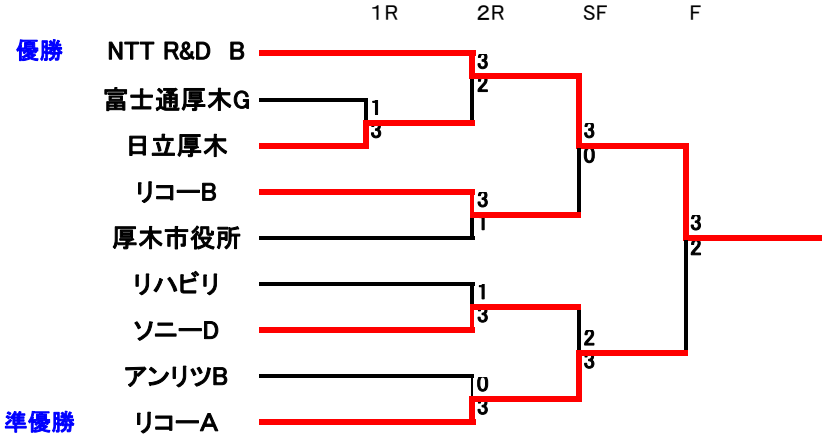

2017年 春季実業団対抗テニス大会 試合結果

男子

	富士通厚木G		日立厚木
S1	成田	6 打ち切り 4	市野澤
S2	小西	5 - 8 ○	永田
S3	森合	○ 8 - 3	横田
D1	成田・有永	4 - 8 ○	上村・永田
D2	須藤・藤原	1 - 8 ○	市野澤・久原
		1 - 3 ○	

	リコー-B		厚木市役所
S1	戸田	2 打ち切り 6	後藤
S2	平野	○ 8 - 4	鈴木
S3	村田	1 - 8 ○	藤井
D1	鈴木・戸田	○ 8 - 4	石井・伊藤
D2	長谷川・柴田	○ 8 - 4	鈴木・長坂
		○ 3 - 1	

	リハピリ		ソニーD
S1	小松	1 打ち切り 6	佐野
S2	加藤	2 - 8 ○	福井
S3	小林	0 DEF 8 ○	板倉
D1	小林・平野	○ 9 - 7	永地・松下
D2	杉水流・小松	0 - 8 ○	松居・板倉
		1 - 3 ○	

	アンリツB		リコーA
S1	藤原	打ち切り	中村(誠)
S2	辻村	2 打ち切り 6	角田
S3	塩谷	0 - 8 ○	影山
D1	岡本・田村	5 - 8 ○	中村(誠)・中村(義)
D2	和田・藤原	3 - 8 ○	越智・横山
		0 - 3 ○	

	NTT R&D		日立厚木
S1	鳥海	○ 8 - 3	市野澤
S2	中村	5 - 8 ○	永田
S3	野原	○ 8 - 2	添田
D1	鳥海・佐布	3 - 8 ○	上村・永田
D2	菊池・中村	○ 8 - 4	市野澤・久原
		○ 3 - 2	

	NTT R&D		リコーB
S1	鳥海	打ち切り	戸田
S2	中村	打ち切り	平野
S3	野原	8 - 5	村田
D1	野原・佐布	8 - 3	鈴木・戸田
D2	菊池・中村	8 - 4	長谷川・柴田
		○ 3 - 0	

	ソニーD		リコーA
S1	佐野	打ち切り	中村(誠)
S2	福井	打ち切り	角田
S3	板倉	2 - 8 ○	影山
D1	永地・松下	6 - 8 ○	中村(誠)・中村(義)
D2	松居・板倉	3 - 8 ○	越智・横山
		0 - 3 ○	

	NTT R&D		リコーA
S1	鳥海	○ 8 - 2	中村(誠)
S2	佐布	2 - 8 ○	角田
S3	野原	○ 8 - 5	影山
D1	野原・佐布	○ 8 - 2	越智・横山
D2	菊池・鳥海	5 - 8 ○	中村(誠)・角田
		○ 3 - 2