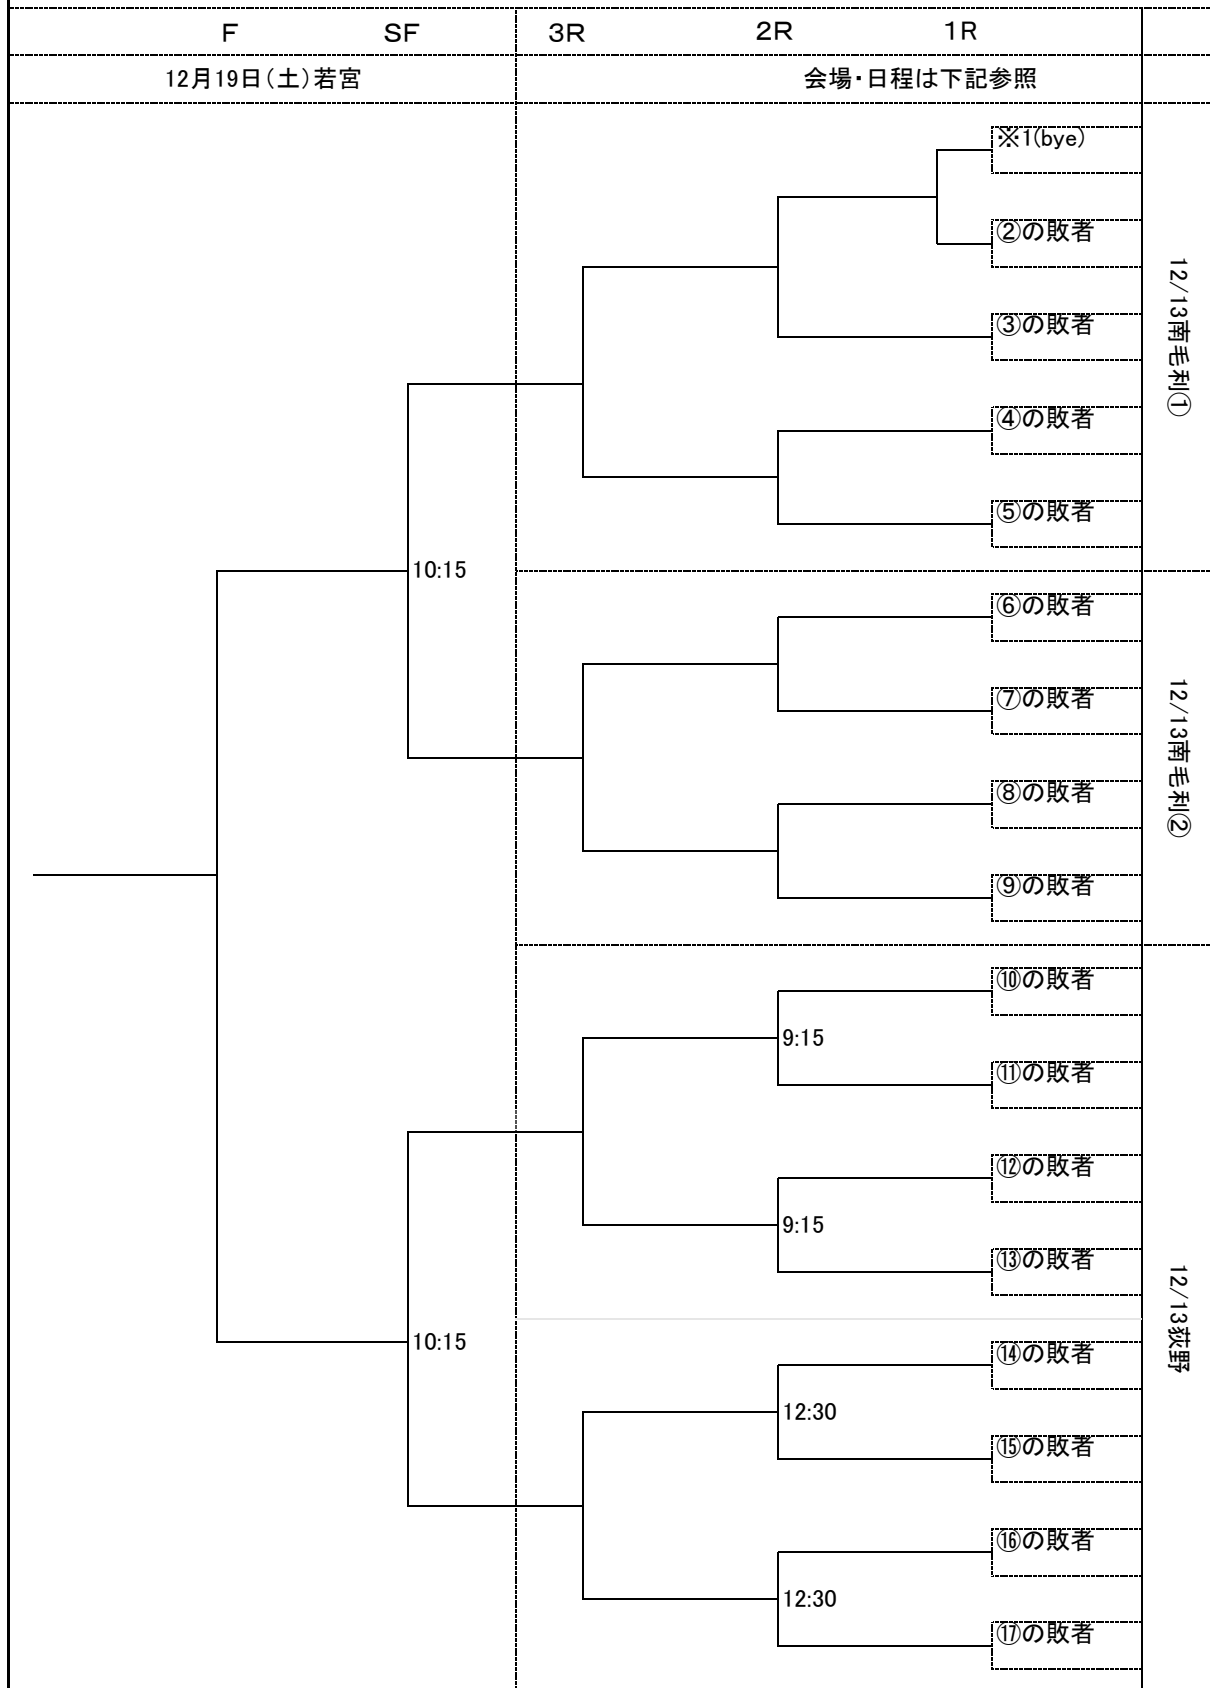

第36回厚木市団体チャンピオントーナメント大会 本戦

		チーム名	主将名	団体名	1R	2R	3R	4R	SF	F
					日程 会場は下記参照			12月20日(日)南毛利		
12/13 南毛利①	1	キングダム	奥津 幸人	11.(日産テク)						
	2	Red-Mouse☆	横山 宏	17.(リコー)		①10:15				
	3	煌めき	山村 健	09.(オリオンTC)	②9:15					
	4	7CG厚木LOVER	池田 秀樹	20.(ネット、イン)						
	5	ヒュージョン!	橋本 満則	10.(TOP)		③9:15				
	6	プレストノマスク	荒木 貞男	13.(プレストTC)						
	7	KICKS(キックス)	吉田 直弘	11.(日産テク)		④12:15				
	8	南十字星	江原 光二	19.(チェリー)						
	9	ふたご座流星群	佐藤 広三	23.(ナイスショット)		⑤12:15				
12/13 南毛利②	10	チャレンジT29	鈴木 道信	25.(チャレンジ)						
	11	勇者テルヒコと11人	佐藤 真紀子	23.(ナイスショット)		⑥9:15				
	12	チームチャレンジ	池田 裕一	25.(チャレンジ)						
	13	インスパイアネクスト	横田 忠治	16.(日立厚木)		⑦9:15				
	14	ギガ速サーブ	西村 友洋	04.(NTT R&D)						
	15	Good shot	禰津 文	22.(FTC厚木)		⑧11:15				
	16	呑んだくれ	石川 喬章	24.(厚木HKF)						
	17	チームスター	高柳 宏行	06.(スター-T. C)		⑨11:15				
12/12 萩野	18	宮の里TC	高橋 直	14.(宮の里TC)						
	19	チャンスNo.1	森田 唯	08.(チャンスTC)		⑩9:15				
	20	ブルーマン	鈴木 哉子	25.(チャレンジ)						
	21	SD爺s	川端 政幸	12.(富士通厚木)		⑪9:15				
	22	チャンススペシャル	山内 義典	08.(チャンスTC)						
	23	えまちゃんず	小林 一晴	11.(日産テク)		⑫11:15				
	24	今夜はテイクアウト!	常信 和清	15.(森の里TC)						
	25	Athlete ClubⅧ	國府田 修一	21.(HLTC)		⑬11:15				
12/12 若宮	26	北斗七星	寺内 佑真依	19.(チェリー)						
	27	飯山GKS!	高瀬 昭	25.(チャレンジ)		⑭10:15				
	28	いつまでも元気が一番	栗原 俊光	20.(ネット、イン)						
	29	チャンスオールスターズ	伊藤 由美子	08.(チャンスTC)		⑮10:15				
	30	手羽先、仕込み中!	川上 浩司	20.(ネット、イン)						
	31	挑戦人(チャレンジ)	平田 学	18.(リハビリ)		⑯12:15				
	32	GoToテニスの森	夏目 温	15.(森の里TC)						
	33	竹を噛んだ鬼の少女	假谷 幸治	03.(アンリツ)		⑰12:15				

第36回厚木市団体チャンピオントーナメント大会 コンソレ

※1: ①の本戦2Rで初戦敗退となったチームが入る。該当しない場合にはbyeとする。