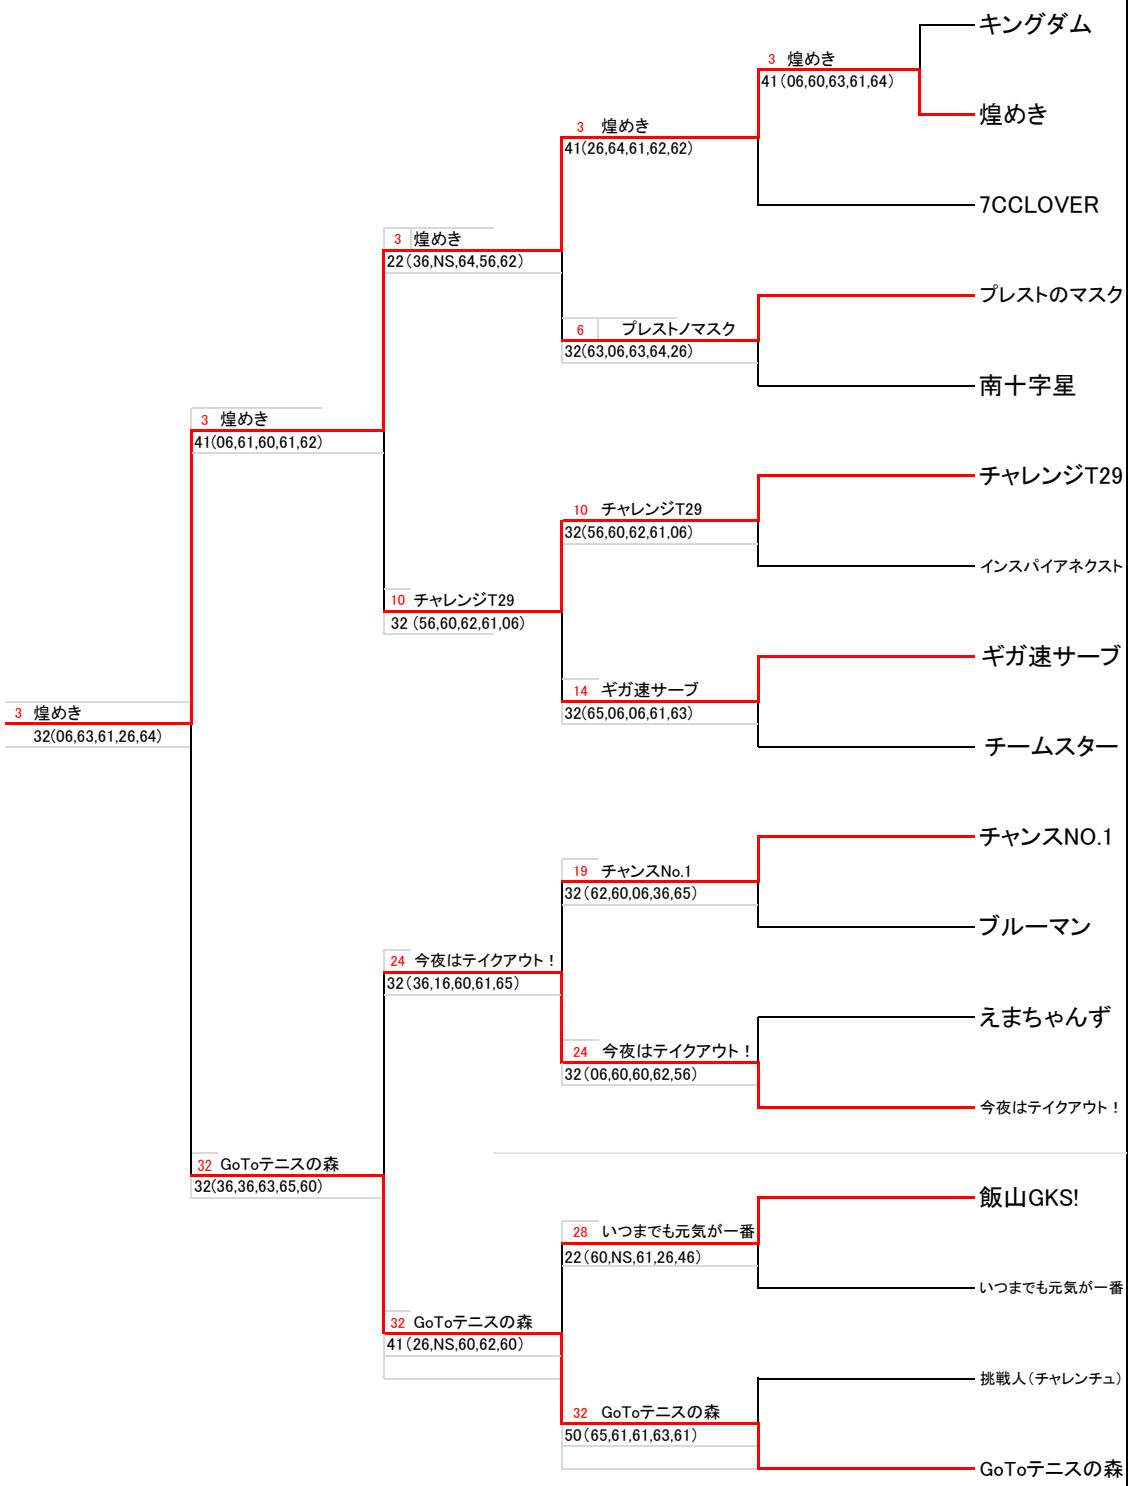

第36回厚木市団体チャンピオントーナメント大会 本戦

		チーム名	主将名	団体名	1R	2R	3R	4R	SF	F
		日程 会場は下記参照							12月20日(日)南毛利	
12/13 南毛利①	1	キングダム	奥津 幸人	11.(日産テク)			2 Red-Mouse☆ 32(26.60.06.63.62)			
	2	Red-Mouse☆	横山 宏	17.(リコー)						
	3	煌めき	山村 健	09.(オリオンTC)					5 ヒュージョン! 41(62.56.60.61.62)	
	4	7CC厚木LOVER	池田 秀樹	20.(ネット、イン)						
	5	ヒュージョン!	橋本 満則	10.(TOP)						
	6	プレストノマスク	荒木 貞男	13.(プレストTC)						
	7	KICKS(キックス)	吉田 直弘	11.(日産テク)			7 KICKS(キックス) 50(64.60.63.60.63)			
	8	南十字星	江原 光二	19.(チェリー)					9 ふたご座流星群 41(06.60.61.65.64)	
	9	ふたご座流星群	佐藤 広三	23.(ナイスショット)						
12/13 南毛利②	10	チャレンジT29	鈴木 道信	25.(チャレンジ)						
	11	勇者テルヒコと11人	佐藤 真紀子	23.(ナイスショット)			11 勇者テルヒコと11人 50(62.61.63.62.61)			
	12	チームチャレンジ	池田 裕一	25.(チャレンジ)					11 勇者テルヒコと11人 32(61.63.16.64.56)	
	13	インスパイアネクスト	横田 忠治	16.(日立厚木)						
	14	ギガ速サーブ	西村 友洋	04.(NTT R&D)						
	15	Good shot	禰津 文	22.(FTC厚木)			15 Good shot 32(61.64.06.63.36)			
	16	呑んだくれ	石川 喬章	24.(厚木HKF)					16 呑んだくれ 41(61.61.60.61.26)	
17	チームスター	高柳 宏行	06.(スター.T.C)							
12/12 萩野	18	宮の里TC	高橋 直	14.(宮の里TC)						
	19	チャンスNo.1	森田 唯	08.(チャンスTC)						
	20	ブルーマン	鈴木 哉子	25.(チャレンジ)						
	21	SD爺s	川端 政幸	12.(富士通厚木)			21 SD爺s 50(61.61.61.60.60)			21 SD爺s 5-0(62.60.62.60.63)
	22	チャンススペシャル	山内 義典	08.(チャンスTC)						
	23	えまちゃんず	小林 一晴	11.(日産テク)			22 チャンススペシャル 32(61.62.06.46.61)			
	24	今夜はテイクアウト!	常信 和清	15.(森の里TC)						25 Athlete ClubⅦ 41(62.46.60.61.63)
25	Athlete ClubⅦ	國府田 修一	21.(HLTC)							
12/12 若宮	26	北斗七星	寺内 佑真依	19.(チェリー)						
	27	飯山GKS!	高瀬 昭	25.(チャレンジ)			26 北斗七星 50(60.60.61.61.63)			
	28	いつまでも元気が一番	栗原 俊光	20.(ネット、イン)					26 北斗七星 41(60.60.60.64.46)	
	29	チャンスオールスターズ	伊藤 由美子	08.(チャンスTC)						
	30	手羽先、仕込み中!	川上 浩司	20.(ネット、イン)						
	31	挑戦人(チャレンジ)	平田 学	18.(リハビリ)						
	32	GoToテニスの森	夏目 温	15.(森の里TC)						33 竹を喰んだ鬼の少女 32(46.06.64.62.63)
	33	竹を喰んだ鬼の少女	假谷 幸治	03.(アンリツ)						

第36回厚木市団体チャンピオントーナメント大会 コンソレ

F	SF	3R	2R	1R
12月19日(土)若宮		会場・日程は下記参照		

12/13南毛利①

12/13南毛利②

12/13荻野

※1: ①の本戦2Rで初戦敗退となったチームが入る。該当しない場合にはbyeとする。