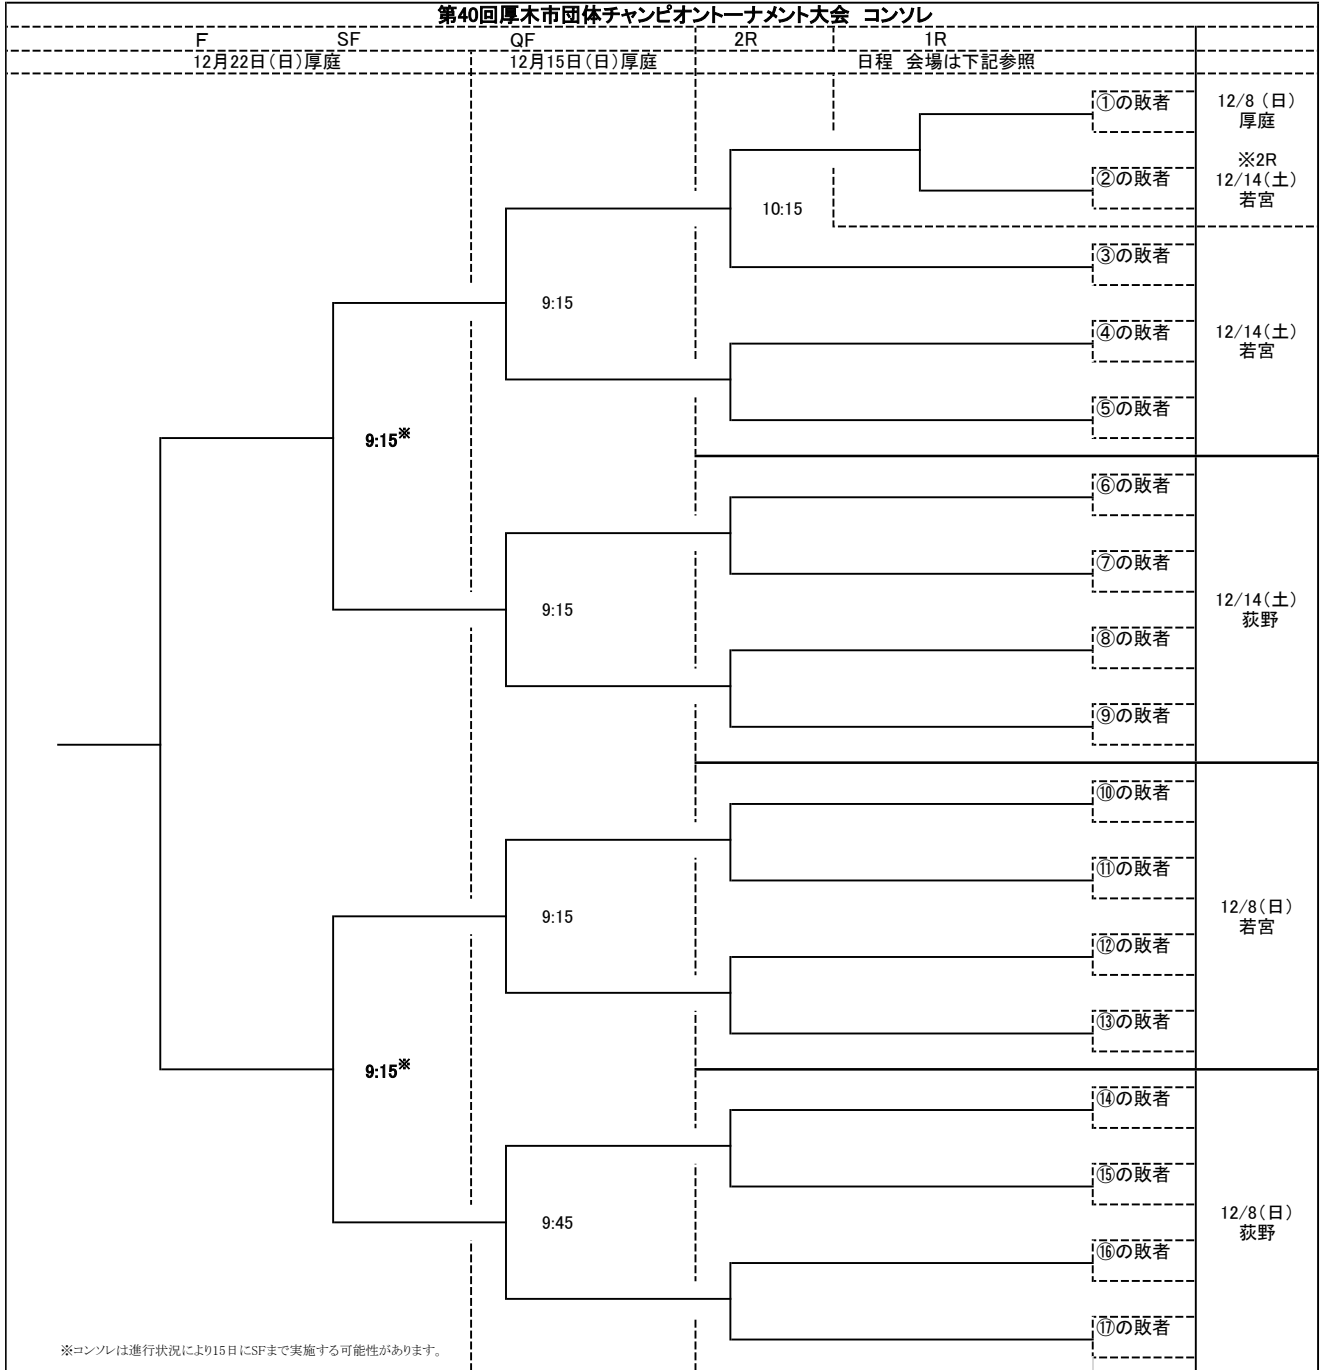

第40回厚木市団体チャンピオントーナメント大会 本戦

		チーム名	主将名	団体名	1R	2R	3R	QF	SF	F
日程 会場は下記参照								12月15日(日)若宮		
12/8(日)厚庭 ※3R 12/14(土)若宮	1	ワンドフルスター	高柳 宏行	スターTC	① 9:15		10:15			
	2	森のRCサクセッション	夏目温	森の里TC						
	3	この指とまれ	今井 憲	ナイスショット	② 9:15					
	4	Astemo	横田 忠治	日立厚木						
12/14(土)若宮	5	チャンス WEST	二見 一由	チャンスTC		③ 9:15	9:15			
	6	たかこの部屋	松本貴子	チャレンジ						
	7	いちごちゃん	市田優子	ナイスショット		④ 11:15				
	8	呑んだくれ	内田真波	厚木HKF						
	9	デコくん	中山 弘	ネット、イン		⑤ 11:15				
	10	チャレンジT29	鈴木道信	チャレンジ						
12/14(土)荻野	11	宮の里TC	高橋 直	宮の里TC		⑥9:15	9:15			
	12	ブルーマン	鈴木哉子	チャレンジ						
	13	惑星ベジタリアン	牧石恵理	ナイスショット		⑦9:15				
	14	チーム チータ	江口佳美	チャレンジ						
	15	ちやれんちゅ 挑戦人	川瀬麻理	リハビリ		⑧ 11:45				
	16	レッドブルー	川上浩司	ネット、イン						
	17	Jフレンズ	伊藤 薫	Jテニスクラブ		⑨ 11:45				
	18	七転八起	深瀬 理紗子	Good shot						
12/8(日)若宮	19	Athlete club VII	國府田修一	HLTC		⑩9:15	9:15			
	20	3rdチャレンジ	上西栄一	チャレンジ						
	21	ヒュージョンV	大貫 潤	T. O. P		⑪9:15				
	22	マシモーズ	小林一晴	日産テク						
	23	SERENA	吉田直弘	日産テク		⑫ 11:45				
	24	もうええでしょう	木下弘之	アンリツ						
	25	チャンス EAST	小俣 純一	チャンスTC		⑬ 11:45				
	26	ヤングスター+ワン	小澤 賢	スターTC						
12/8(日)荻野	27	テイクアウト	常信和清	森の里TC		⑭9:15	9:15			
	28	SD婆婆s	川端政幸	FATC						
	29	60-70	松本和朗	森の里TC		⑮9:15				
	30	キングダム	奥津幸人	日産テク						
	31	北斗七星	寺内佑真依	チェリー		⑯ 11:45				
	32	ろっころ	横山 宏	ハイファイブ						
	33	-SMASHLE-	藤原東洋	アンリツ		⑰ 11:45				
	34	いいやま	高瀬昭	チャレンジ						

第40回厚木市団体チャンピオントーナメント大会 コンソレ

※コンソレは進行状況により15日にSFまで実施する可能性があります。