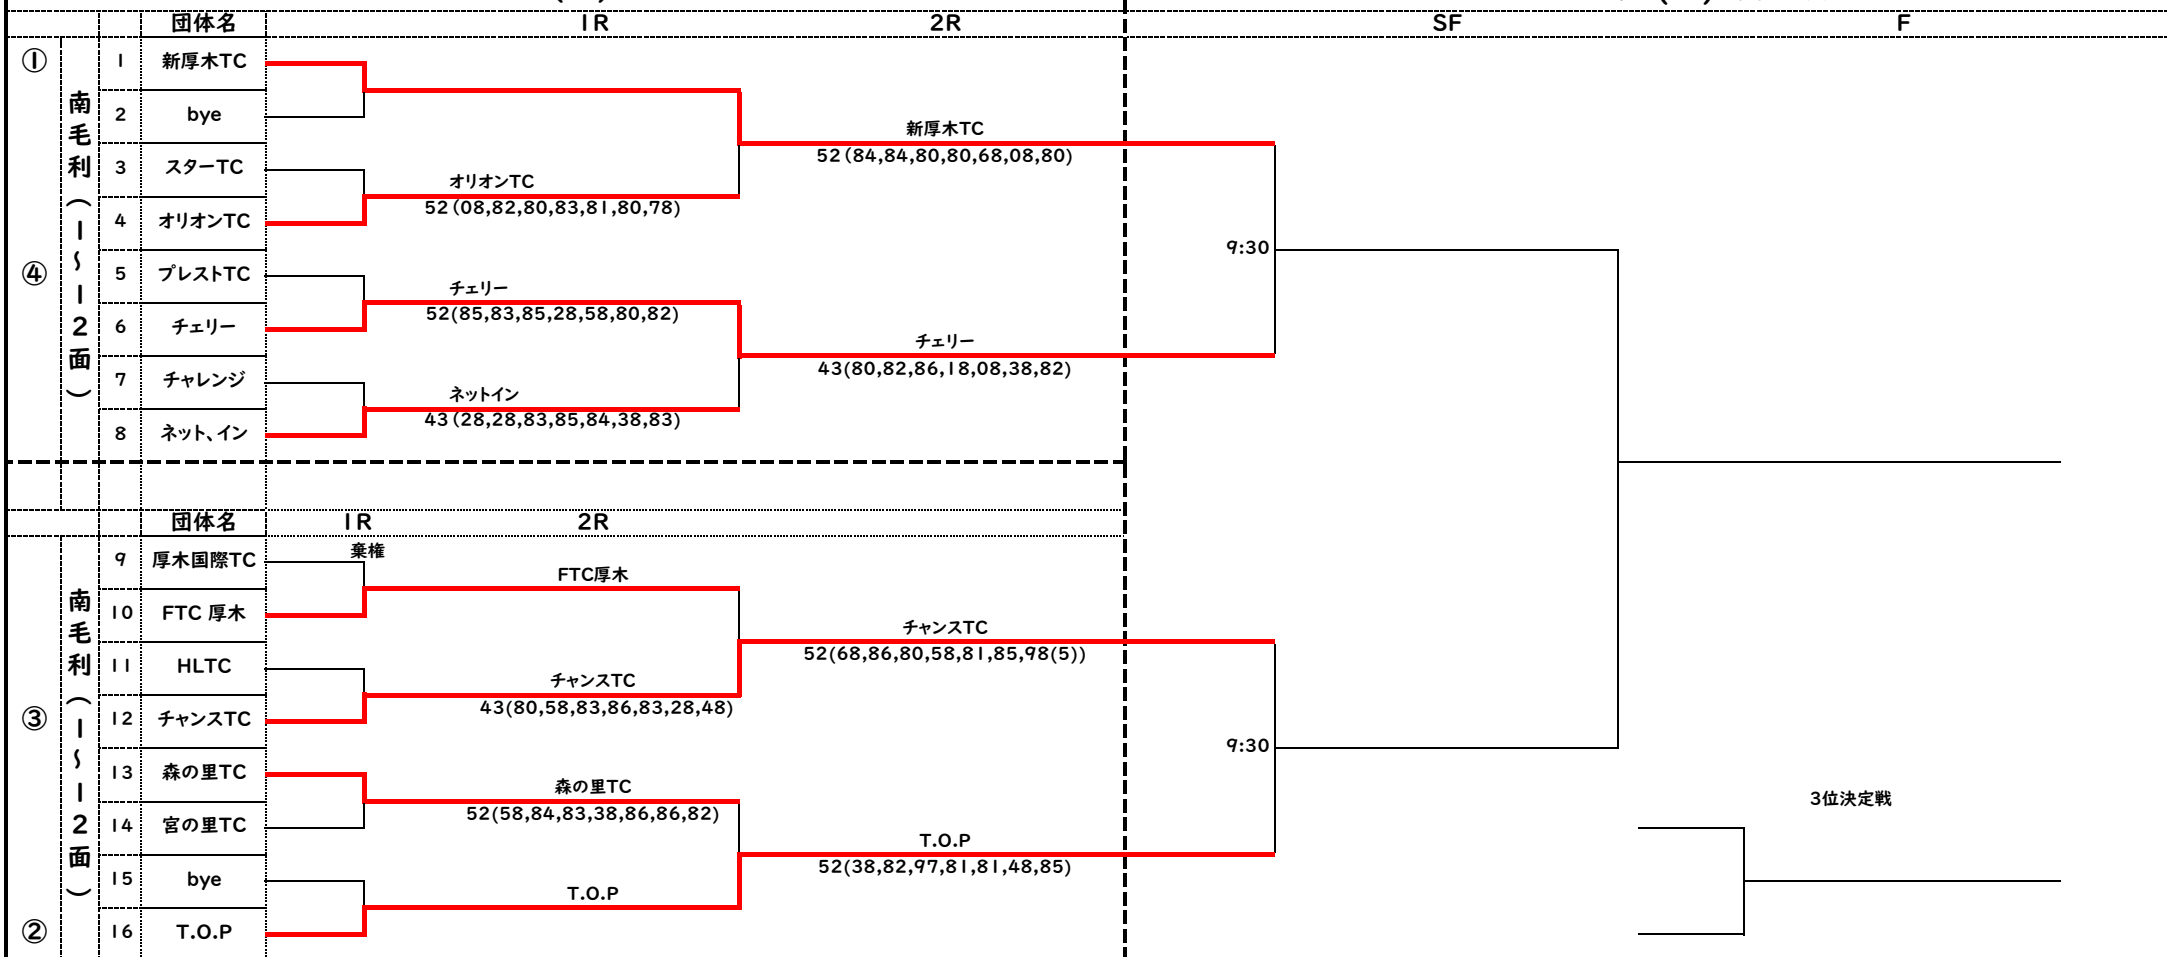

## 2020年度 第36回厚木市クラブ対抗戦 ドロー表

10月31日(土)

11月8日(日) 南毛利

①②③④はシード順位を示す