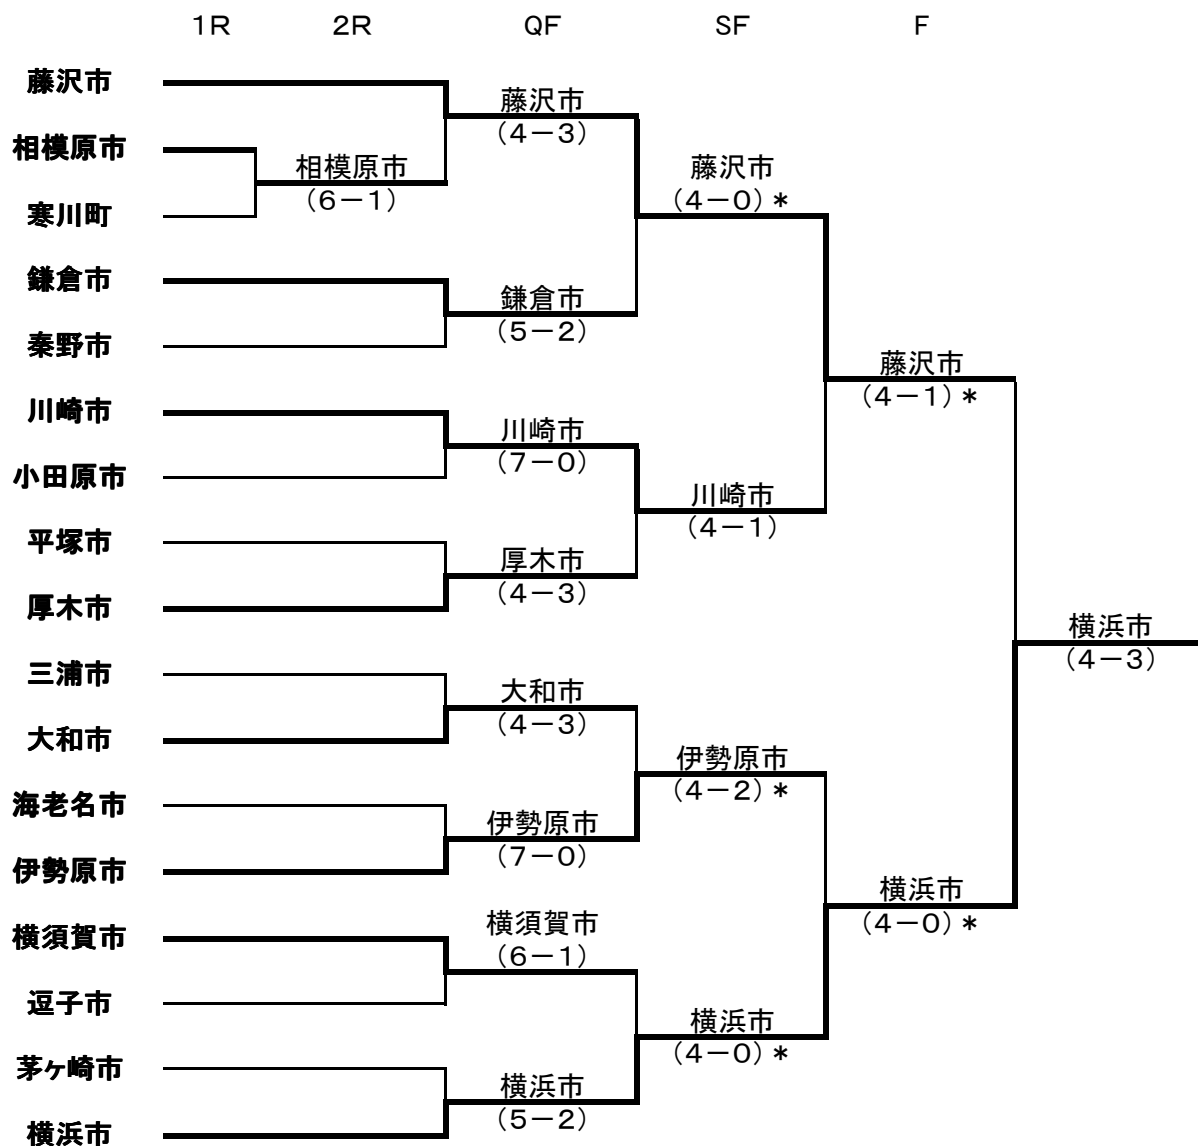

第40回全日本都市対抗テニス大会神奈川県予選大会結果

* 勝敗決定のため打ち切り

大会スコア

1R	厚木市		4	スコア	3	平塚市	
女子複	山田 梨央	高橋 真波	○	8-3		熊倉 愛未	吉村 玲子
男子複	内山 太佑	系川 航太		4-8	○	綿貫 友哉	稲垣 雄哉
女子45才複	成田 清美	米山 和子	○	8-6		田川 喜子	原 葉子
男子45才複	成田 正彦	川端 政幸	○	8-5		前田 太郎	加藤 全孝
男子55才複	大野 健二	門田 隆	○	8-2		佐藤 純	中村 豊
女子単	山田 梨央			2-8	○	大川 美佐	
男子単	成田 一平			2-8	○	小林 宰	

2R	厚木市		1	スコア	4	川崎市	
女子複	山田 梨央	高橋 真波		5-8	○	高橋 未来	林 夏鈴
男子複	内山 太佑	系川 航太		3-8	○	柴本 遼平	柴本 翔平
女子45才複	成田 清美	米山 和子	○	9-7		金子 和代	橋本 真澄
男子45才複	成田 正彦	川端 政幸		2-8	○	木村 篤	伊坂 浩二郎
男子55才複	大野 健二	門田 隆		*		福寿 庸	和田 雅夫
女子単	山田 梨央			*		高橋 未来	
男子単	成田 一平			3-8	○	永田 和輝	

* 勝敗決定により打ち切り

開会式